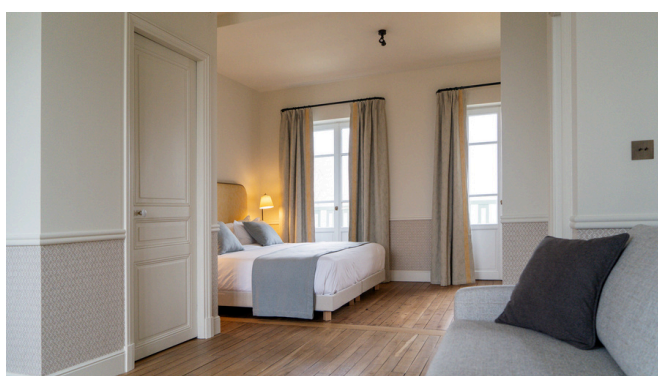

LES TROIS CLOCHERS

CHAMBRE N°4

Surface : 43 m²

FICHE TECHNIQUE

CHAMBRE

 Lit double 180 x 200
(twins beds possible)

 Mini Bar

 Climatisation

 Coffre-fort

 Bouilloire

 Machine à café

 TV

 Penderie

 Espace salon avec
canapé double
convertible

SALLE DE DOUCHE

 Douche